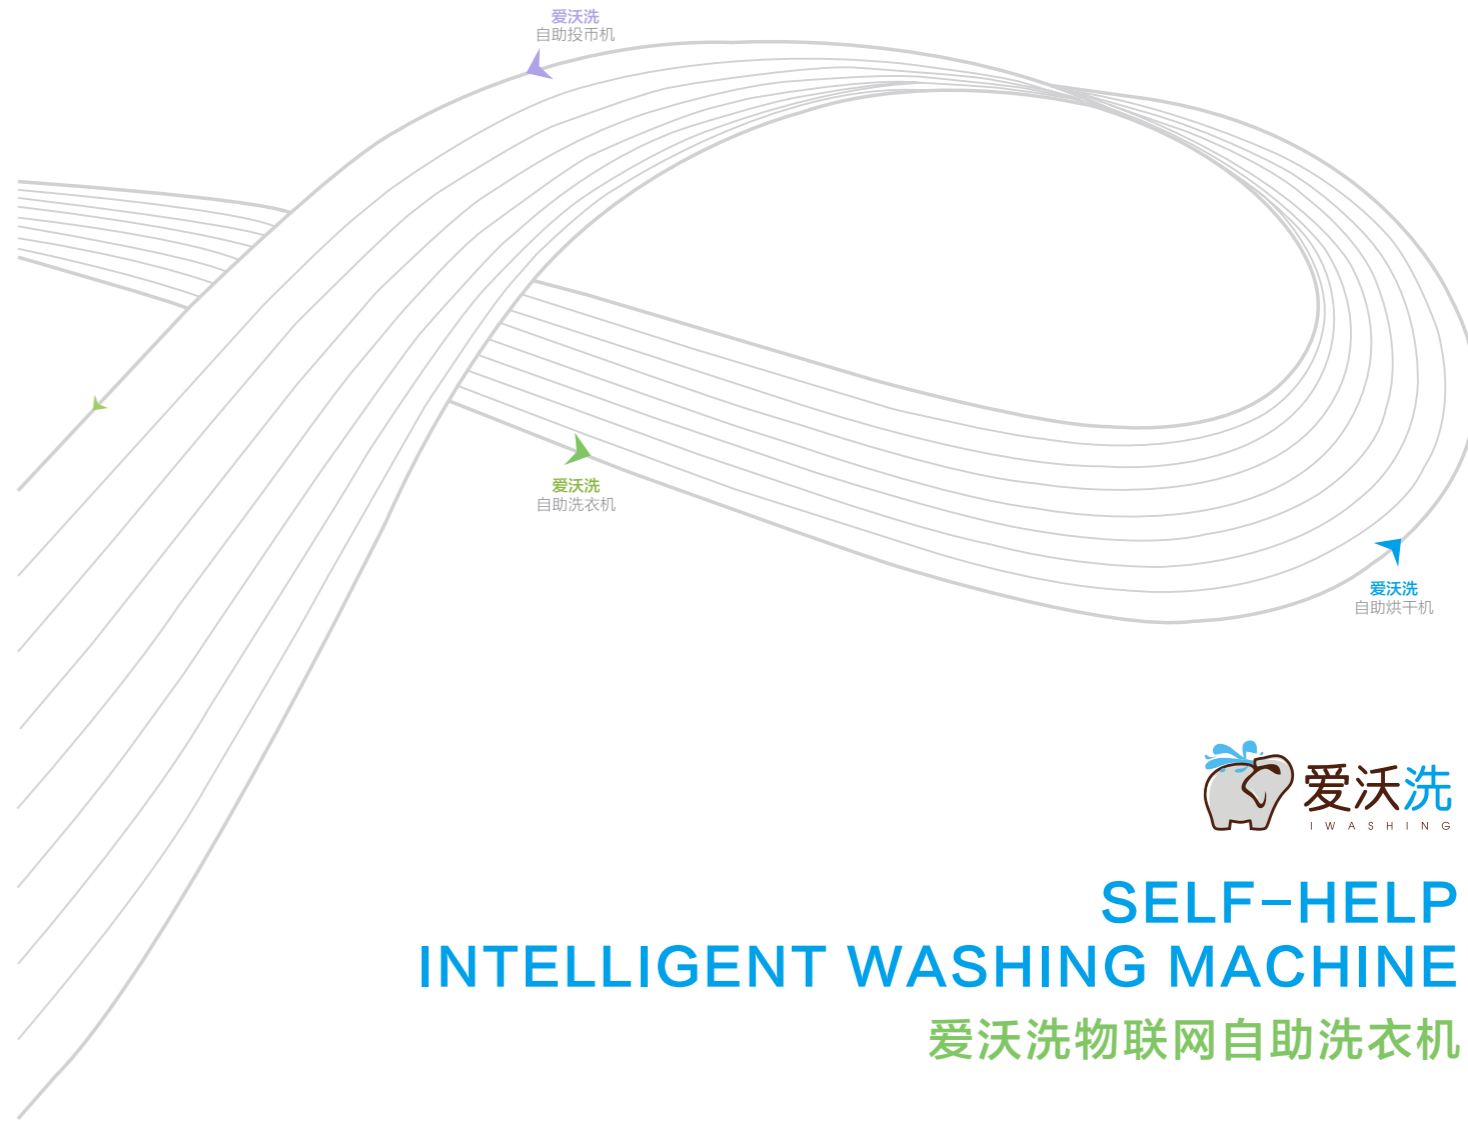

爱沃洗

爱沃洗物联网自助洗衣机

AIWOXI THE INTERNET OF THINGS SELF-SERVICE WASHING MACHINES

电话：0769-81777864

官网：www.adwashing.com

地址：广东省东莞市塘厦镇蛟乙塘移搜科技园

SELF-HELP
INTELLIGENT WASHING MACHINE

爱沃洗物联网自助洗衣机

此刻洗衣可以更便捷

COMPANY PROFILE

公司简介

东莞市傲德网络科技有限公司成立于2014年，是一家专业的智能洗衣机研发型公司，办公地址设在广东省东莞市。公司始终坚持以用户体验为中心，以高校、园区以及公寓群众生活需求为主要任务，围绕洗衣难、健康卫生等切身问题做了大量研究调查，为其量身打造了高品质物联网自助洗衣机。

目前，我们的产品和服务有：

- 1、研发、定制、销售物联网自助洗衣机、烘干机和电吹风；
- 2、投币自助设备物联网升级改造；
- 3、高校、工厂宿舍自助洗衣机免费投放；
- 4、开发物联网自助设备支付系统；