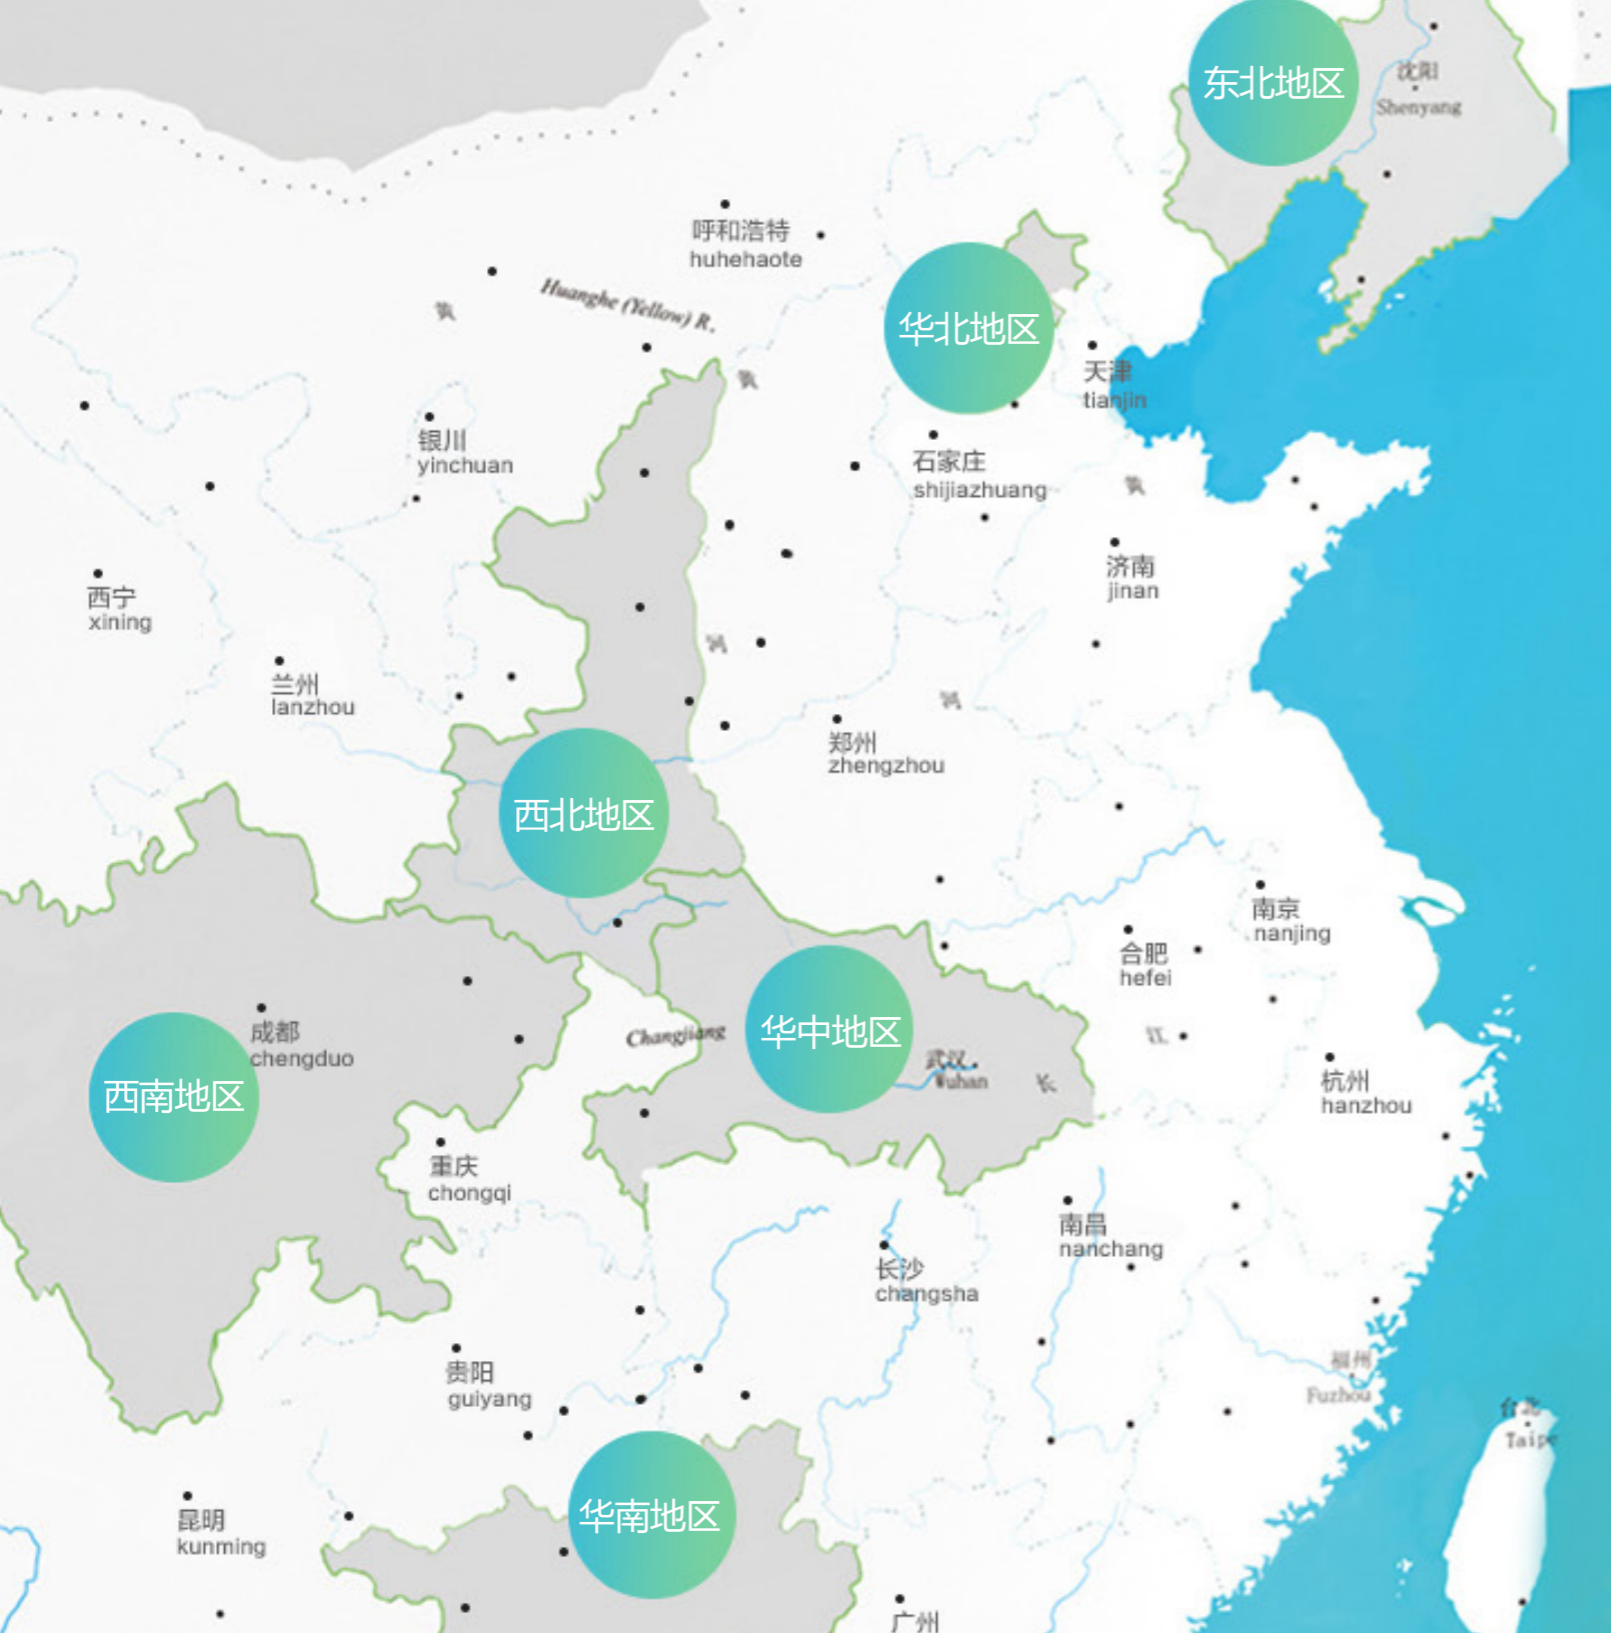

IN THE FUTURE THE DEVELOPMENT OF 展望未来

全国五大区布“爱沃洗”

打造物联网自助洗衣机第一品牌

The five regional cloth "have washed love"
Play online self-help washing machine is the first brand of creation