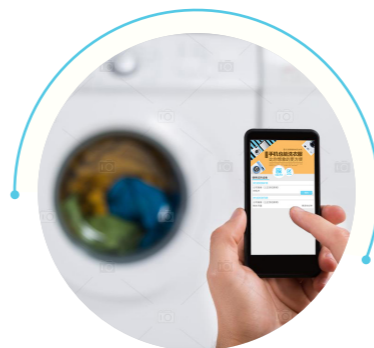

三、洗衣机更智能

- 1、具有智能布量检测，可自动根据衣服多少来选择合适的洗涤水位，达到节能环保功能。
- 2、具有智能布质检测，可自动根据材质选择合适的洗涤水流，更加保护客户的衣物。
- 3、溢水报警，当洗衣机进水阀损坏时，可自动打开排水阀，并故障报警防止发生水灾。

CORE TECHNOLOGY

核心技术

开发物联网自助设备支付系统

为客户开发整套手机支付系统功能，我的系统我做主；

....

平台管理

改装升级

改造现有投币、刷卡洗衣机为物联网自助洗衣机，让旗下自助洗衣机实现手机支付、后台监控、预约洗涤等强大功能，提高管理效率，优化使用流程，改善用户体验。同时兼容原有投币功能，并能远程监控投币数量。

VS

爱沃洗物联网自助洗衣机 >

机器实时在线，支持故障报警，一键查询交易记录；
账单统计，用户在线查询空闲机器，省去排队烦恼；
在线预订、支付，省去投币烦恼，洗衣完成有消息提醒，智能更贴心；

传统投币洗衣机 >