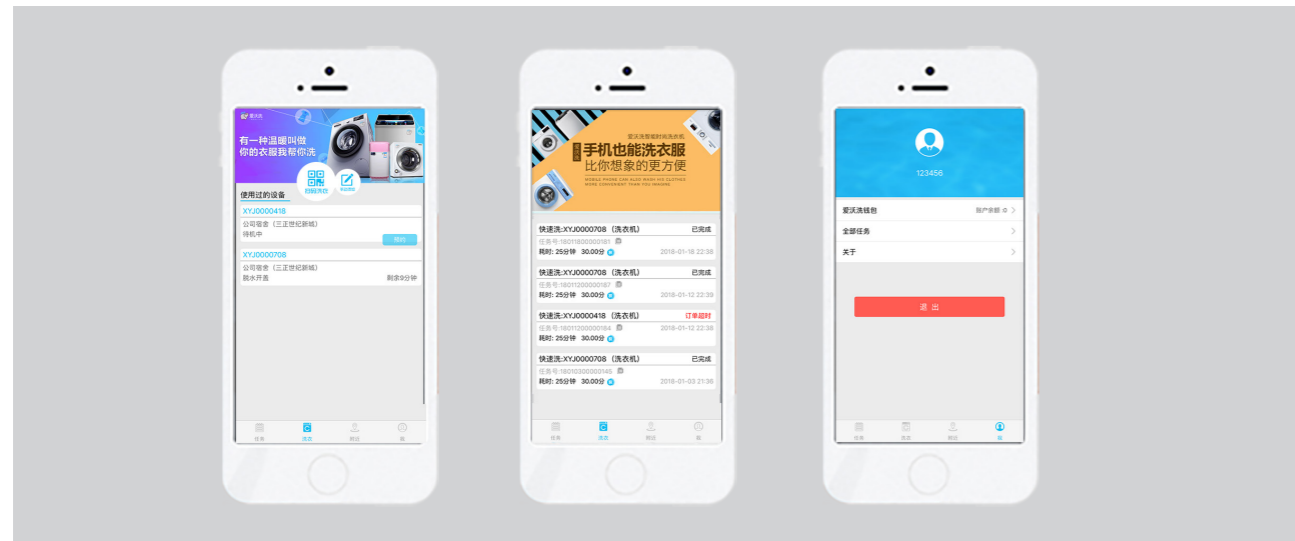

三、洗衣机更智能

- 1、具有智能布量检测，可自动根据衣服多少来选择合适的洗涤水位，达到节能环保功能。
- 2、具有智能布质检测，可自动根据材质选择合适的洗涤水流，更加保护客户的衣物。
- 3、溢水报警，当洗衣机进水阀损坏时，可自动打开排水阀，并故障报警防止发生水灾。

CORE TECHNOLOGY

核心技术

开发物联网自助设备支付系统

为客户开发整套手机支付系统功能，我的系统我做主；

....

平台管理

改装升级

改造现有投币、刷卡洗衣机为物联网自助洗衣机，让旗下自助洗衣机实现手机支付、后台监控、预约洗涤等强大功能，提高管理效率，优化使用流程，改善用户体验。同时兼容原有投币功能，并能远程监控投币数量。

VS

爱沃洗物联网自助洗衣机 >

机器实时在线，支持故障报警，一键查询交易记录；
账单统计，用户在线查询空闲机器，省去排队烦恼；
在线预订、支付，省去投币烦恼，洗衣完成有消息提醒，智能更贴心；

传统投币洗衣机 >